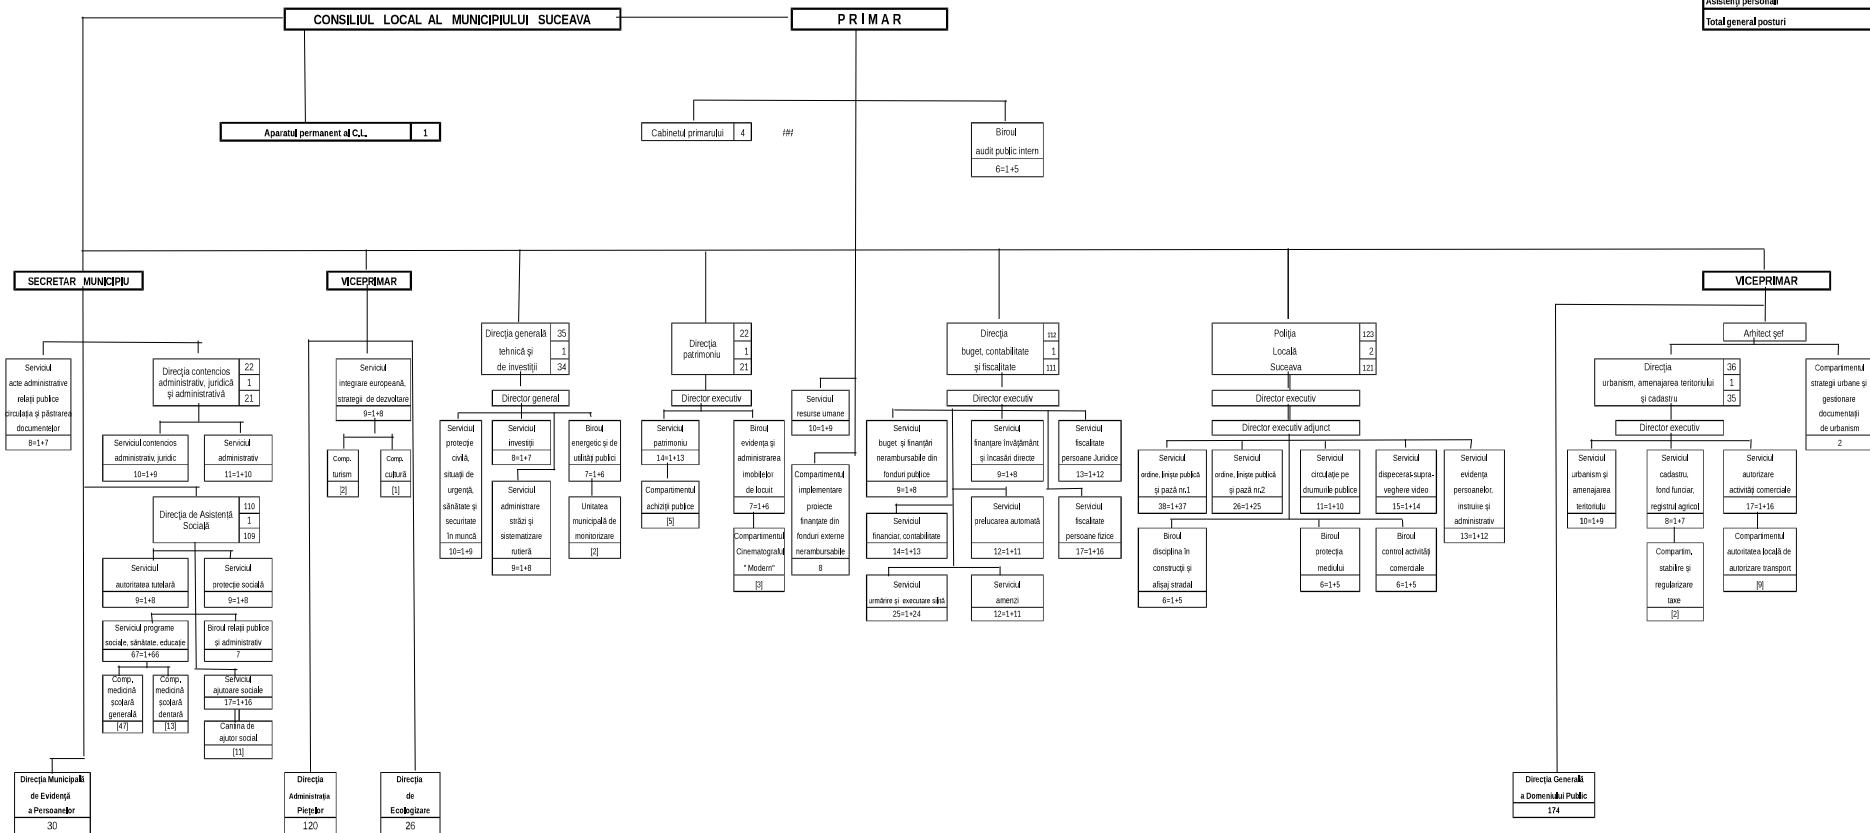

MUNICIPIUL SUCEAVA

ORGANIGRAMA PRIMĂRII MUNICIPIULUI SUCEAVA
și serviciile publice de subordonare locală, fără personalitate juridică

Centralizator posturi				
	Total	D*	FP**	FC***
PRIMĂRIA MUNICIPIULUI SUCEAVA	513	3	367	143
Diracția Generală a Domeniului Public	174			174
Diracția Administrația Piețelor	120			120
Diracția de Ecologizare	26			26
Diracția Municipală de Evidență a Persoanelor	30		29	1
Total posturi structurii funcționale	883	3	396	464

Asistenți personali	450			450
Total general posturi	1313	3	396	914